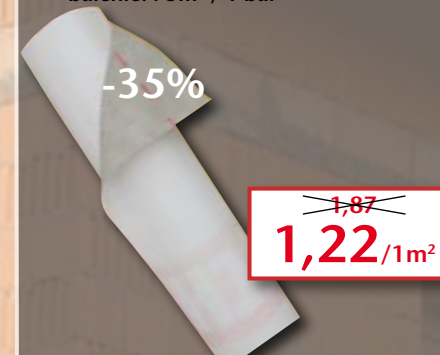

~~1,87~~
1,22/1m²