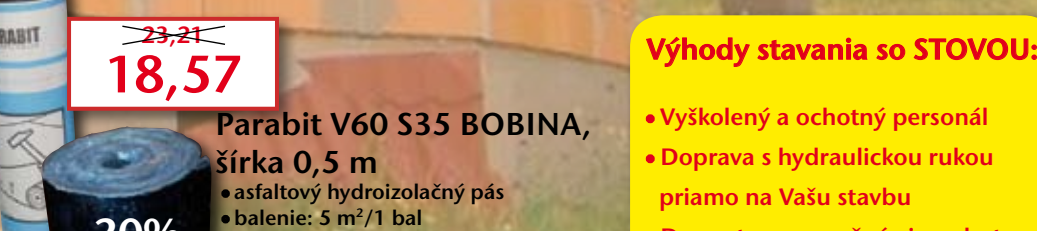

1. **Parabit V60 S35 BOBINA, šírka 0,5 m**
2. asfaltový hydroizolačný pás
   - balenie: 5 m²/1 bal