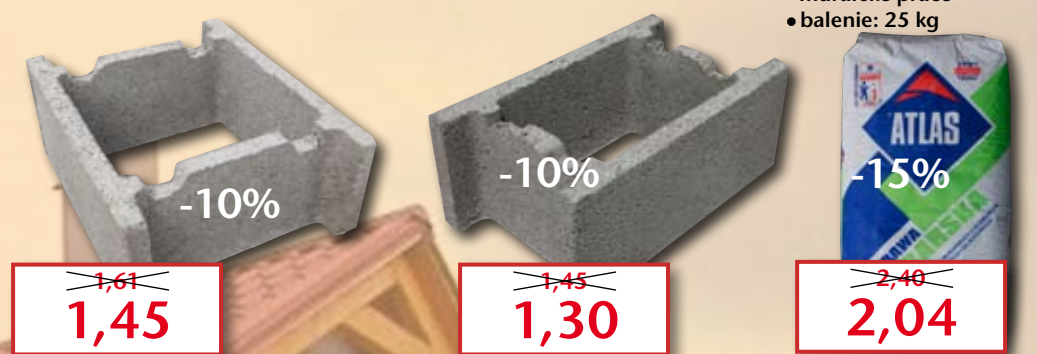

### Pás úľľabia so stojatou drážkou AL

- rozmery: 2000 x 500 (d x š) mm
- farby: hnedá, červená, čierna

~~29,36~~  
**23,49**

## IDEĎE STAVAŤ? ZAČNITE S NAMI!!!

- Základová tvárnica ZT 40**    **Základová tvárnica ZT 30**    **ATLAS**
- rozmery: 50 x 40 x 20 (d x š x v) cm
  - spotreba: 10 ks / 1m<sup>2</sup>
  - rozmery: 50 x 30 x 20 (d x š x v) cm
  - spotreba: 10 ks / 1m<sup>2</sup>
  - Murovacia malta
  - zmes pre všetky murárske práce
  - balenie: 25 kg