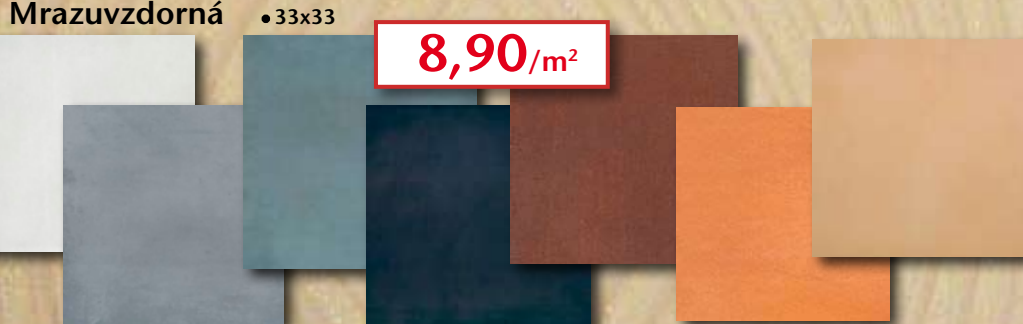

Dlažba SPIRIT
Mrazuvzdorná

Dlažba ITA
Mrazuvzdorná

Dlažba GRANITO BIANCO
Mrazuvzdorná

Dlažba SAVANA
Mrazuvzdorná

ODDELENIE SANITA A FARBY

Omietka Ceresit

- silikonovo-silikatová
- ryhovaná
- roztieraná
- balenie 25kg