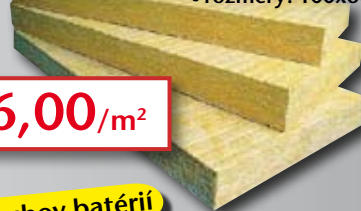

NOBASIL

NOBASIL FKD 80

- hrúbka : 8 cm
- rozmery: 100x60 (d x š)

6,00/m²