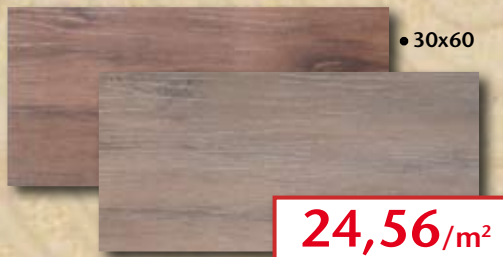

- balenie : 40 kg

3,50/bal

Dlažba TRAVERTIN
Mrazuvzdorná

Dlažba GRANIT
Mrazuvzdorná

Dlažba YEKALON
Mrazuvzdorná

Dlažba GRANIT NATURAL
Mrazuvzdorná

Dlažba LOFT
Mrazuvzdorná

Dlažba ARENA
Mrazuvzdorná